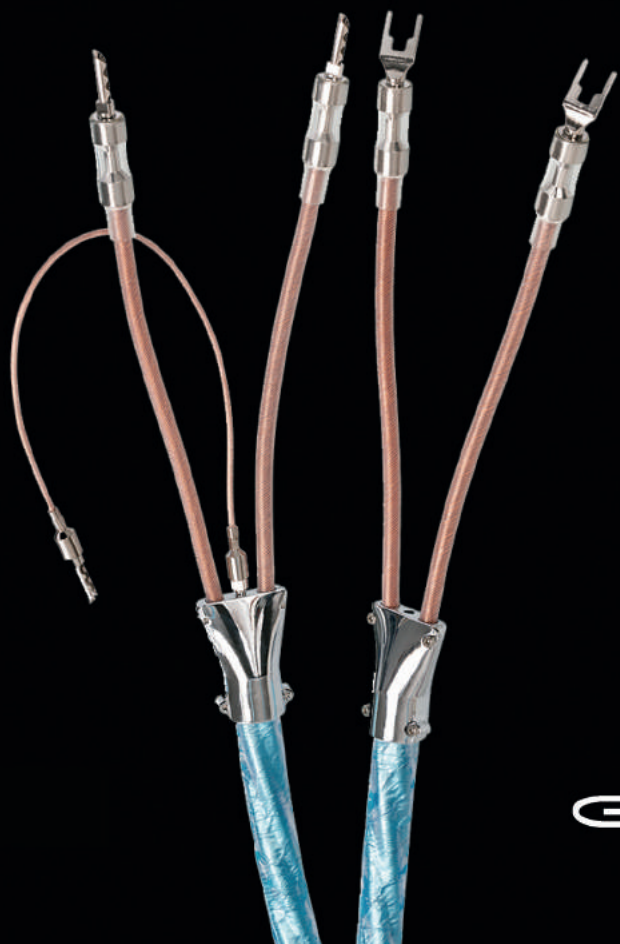

SUPRA® Cables
MADE IN SWEDEN
by JENNING TECHNOLOGY

NO NONSENSE

Endkunden Preisliste 2022

GEKO HIFI
Handelsvertrieb